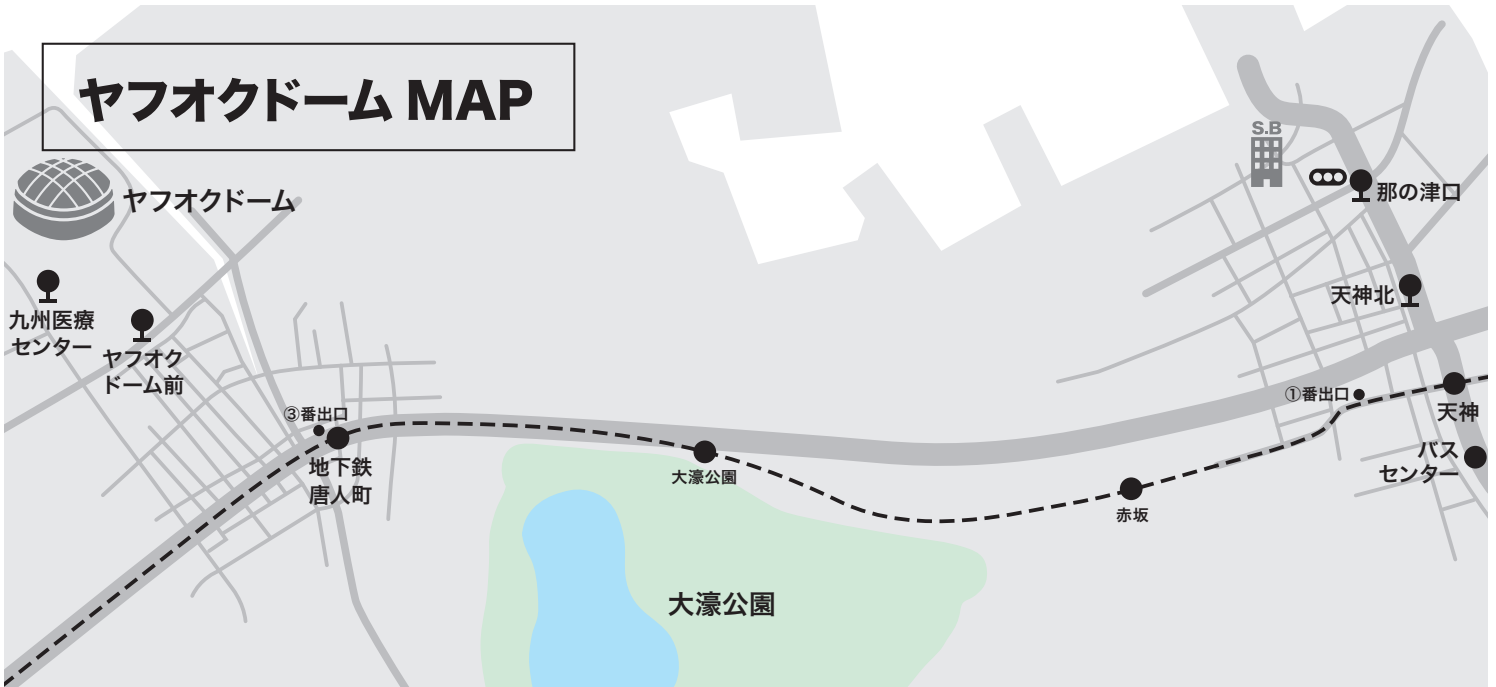

ヤフオクドーム MAP

 [W1] ヤフオクドーム前・九州医療センター前 / 約 9 分
 [300/301/303] ヤフオクドーム前 / 約 9 分
 徒歩 約 5 分

 【発】那の津口 ¥230 -
  【着】ヤフオクドーム前

 徒歩 約 10 分
 
 [W1] ヤフオクドーム前・九州医療センター前 / 約 10 分
 [300/301/303] ヤフオクドーム前 / 約 10 分

 【発】天神北③のりば ¥230 -
  【着】ヤフオクドーム前

※イベント開催日は直行臨時バスが出ています

 徒歩 約 15 分
 
 [W1] ヤフオクドーム前・九州医療センター前 / 約 12 分
 [300/301/303] ヤフオクドーム前 / 約 12 分

 【発】天神高速バスターミナル前 1A のりば ¥230 -
  【着】ヤフオクドーム前

※イベント開催日は直行臨時バスが出ています

 徒歩 約 12 分
 
 [地下鉄] 約 5 分
 ※3~5 分間隔で運行

 【天神駅】 ¥200 -
  【唐人町駅】

 徒歩 約 12 分

 タクシー(約 10~15 分) / ¥1400 程度

※イベント開催日は混み合う事が予想される為、料金共に変動しますのでご注意ください

S
B
ホ
テ
ル

ヤ
フ
オ
ク
ド
ー
ム